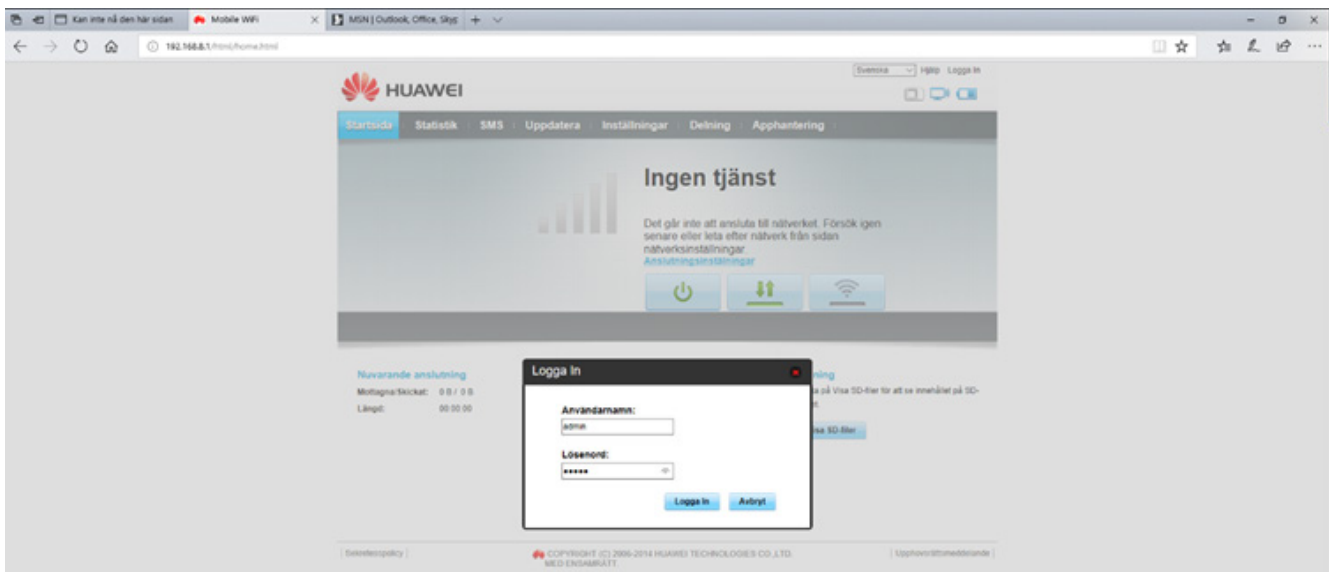

Ålcom installationsguide för mobil 4G-router

- Sätt i simkortet i 4G-routern och tryck på Power eller anslut strömkabeln så den startar
- Sök upp WiFi-nätverket (SSID, ex "Huawei E1234") för din mobila 4G-router på en enhet
- Öppna webläsaren i din dator/surfplatta
- Skriv i adressfältet in 192.168.8.1 och tryck Enter/sök
- Logga in i 4G-routern
 - Användarnamn: admin
 - Lösenord: admin

- Klicka på Anslutningsinställningar (blå textlänk under texten mitt i bilden).

- Välj Profilhantering i menyn till vänster.

The screenshot shows the Huawei web interface. At the top, there is a language dropdown set to 'Svenska' and links for 'Hjälp', 'admin', and 'Logga ut'. The main navigation bar includes 'Startsida', 'Statistik', 'SMS', 'Uppdatera', 'Inställningar', 'Delning', and 'Apphantering'. The left sidebar has a menu with 'Snabbinställning', 'Fjärranslutning', 'Mobilanslutning' (highlighted), 'Profilhantering', 'Nätverksinställningar', 'Wi-Fi-förstärkning', 'Ethernet', 'WLAN', 'Säkerhet', and 'System'. The main content area is titled 'Mobilanslutning' and contains the following settings: